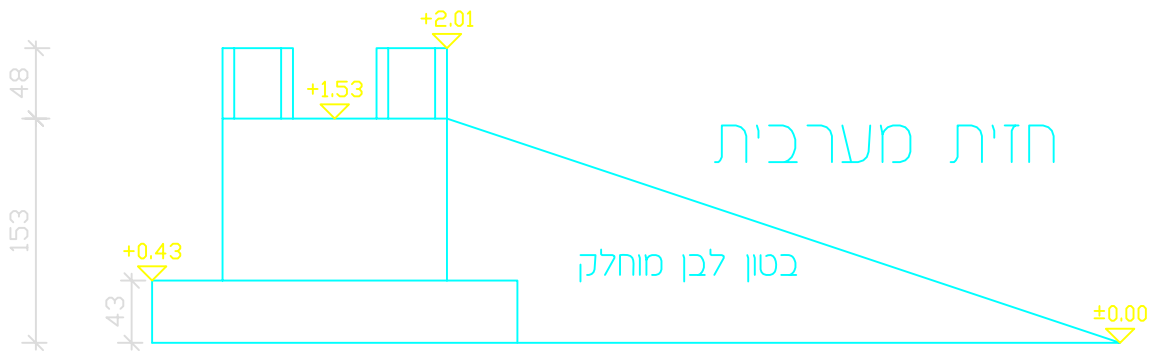

חתך 2 - 2

חזית צפונית

חזית דרומית

מזבח מינימלי ע"פ פרופ' מיכלסון קנ"מ 1:50

גדעון זרלפ אדריכל

טלפון - 02-6233869  
פקס - 02-6233872

הסורג 2 ירושלים 95414  
נייד - 050-5403088