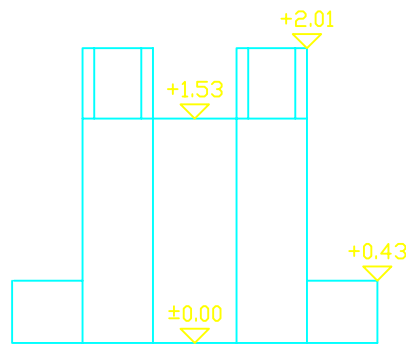

חתך 2 - 2

חזית צפונית

חזית דרומית

מזבח מינימלי ע"פ פרופ' מיכלסון קנ"מ 1:50

גדעון זרלפ אדריכל

טלפון - 02-6233869  
פקס - 02-6233872

הסורג 2 ירושלים 95414  
נייד - 050-5403088