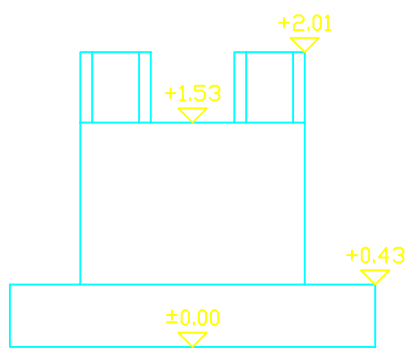

חתך 2 - 2

חזית צפונית

חזית דרומית

מזבח מינימלי ע"פ פרופ' מיכלסון קנ"מ 1:50

גדעון זרלפ אדריכל

טלפון - 02-6233869  
פקס - 02-6233872

הסורג 2 ירושלים 95414  
נייד - 050-5403088