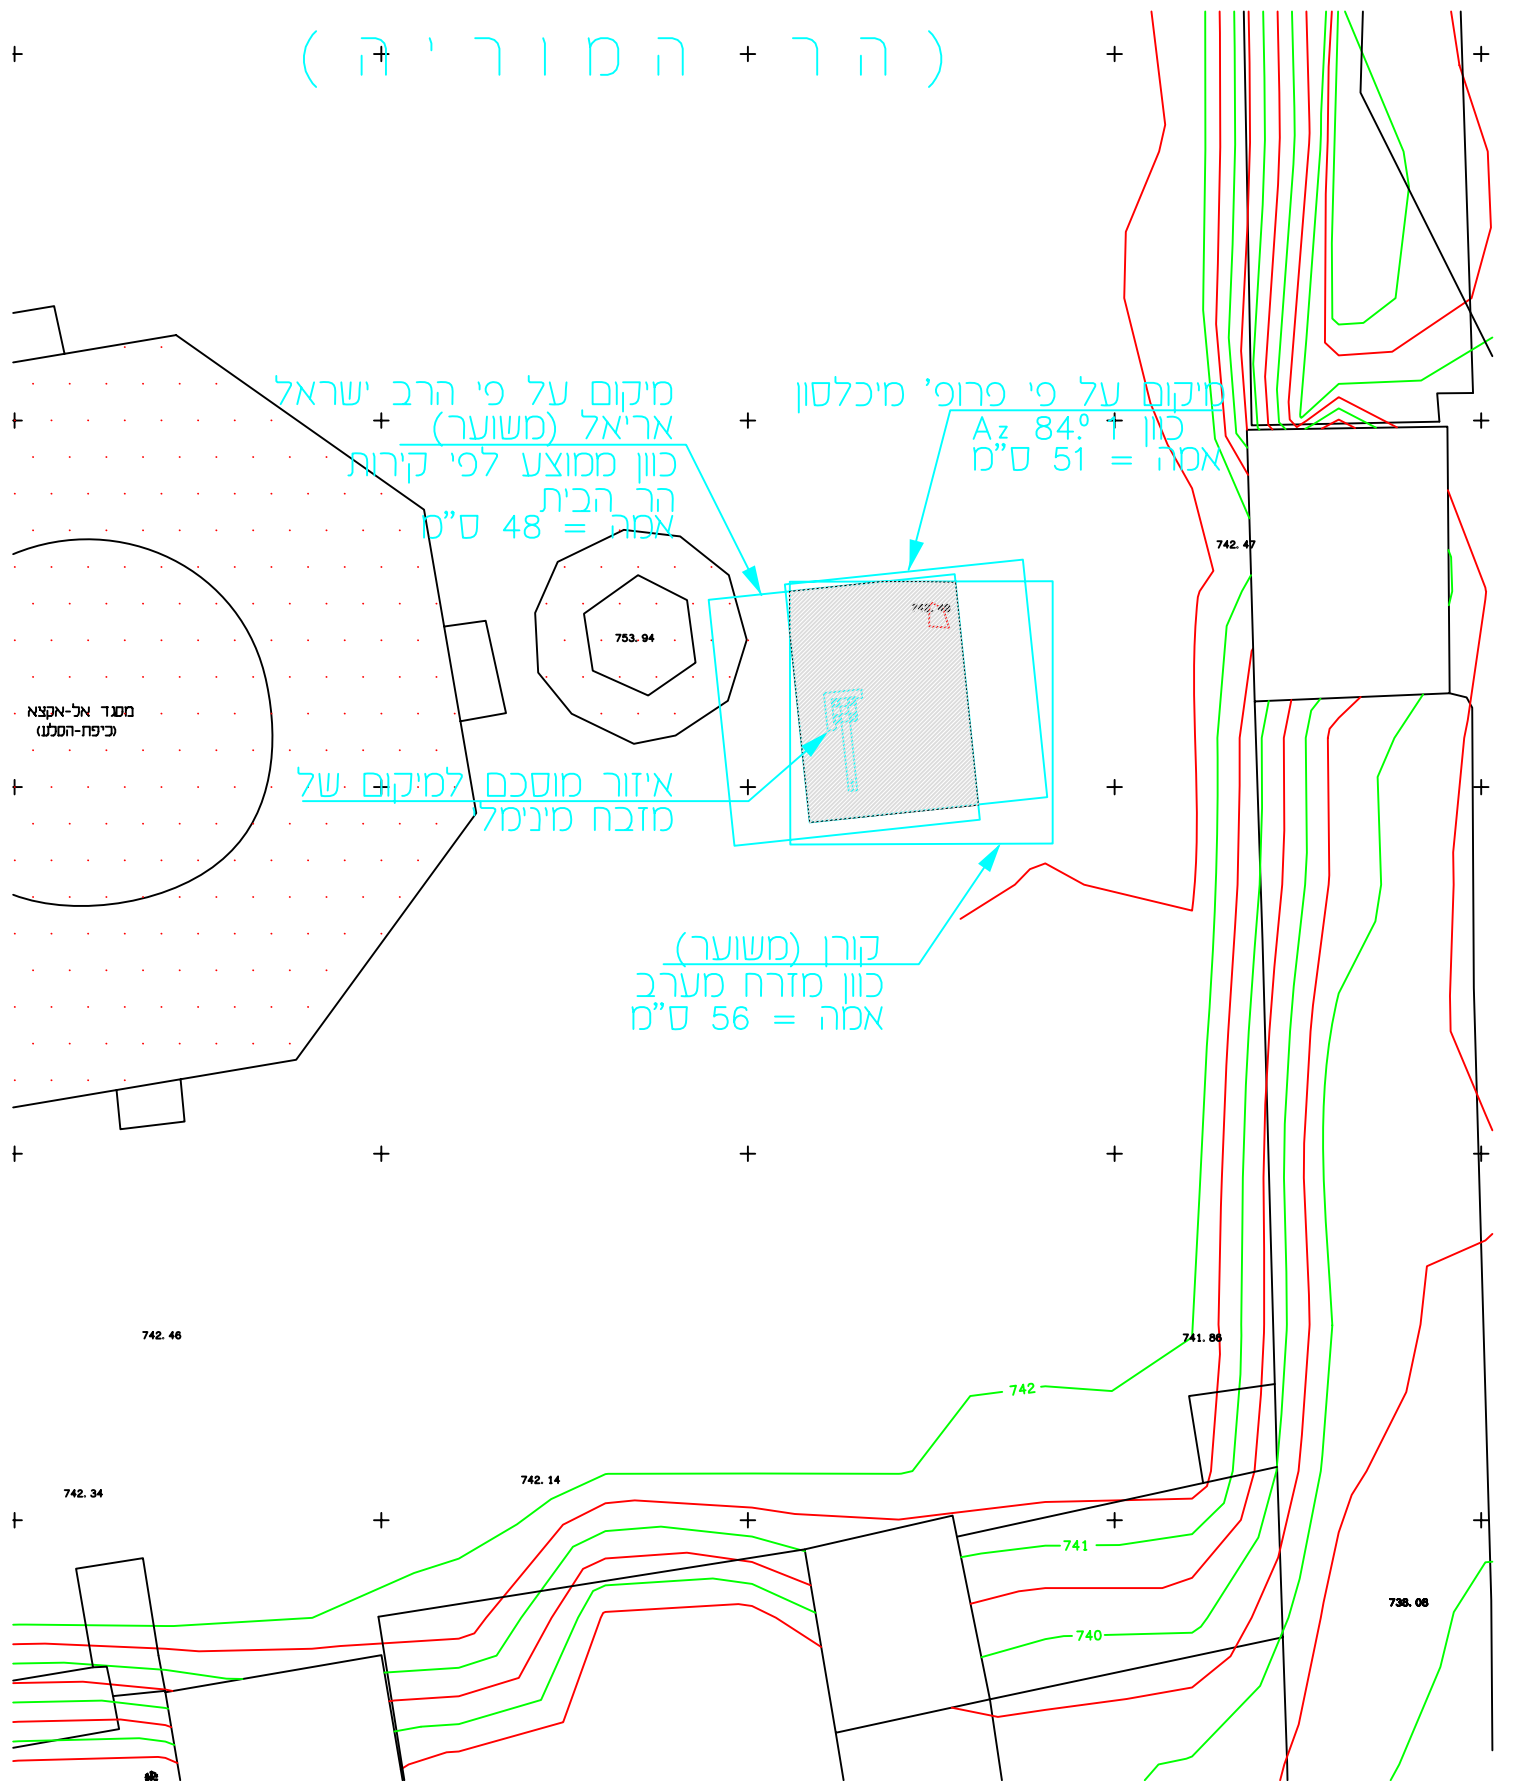

(הר + המוריה)

מיקום אפשרי למזבח ל"ב א ל"ב אמה קנ"מ 1:500

גדעון זרלפ אדריכל

טלפון - 02-6233869
פקס - 02-6233872

הסורג 2 ירושלים 95414
נייד - 050-5403088